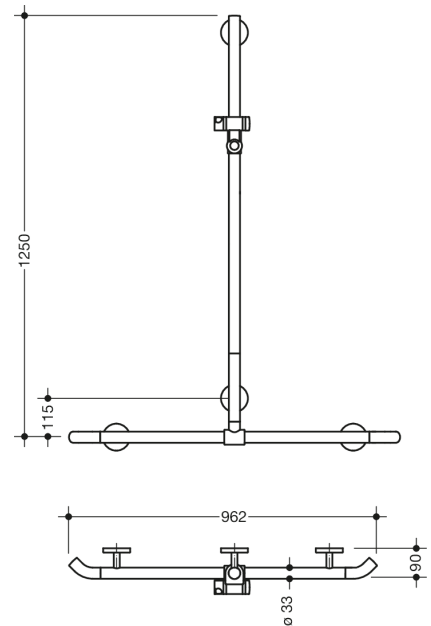

Vergelijkbare afbeelding

Afmetingen in mm

Eigenschappen

Leuning voor douche, badkuip met douchestang Systeem 800 K

- verticaal en horizontaal aangebrachte, in een rechte hoek verbonden stangen met douchekophouder
- met naar de wand wijzende 45° eindbogen
- met zijdelings (ter montage) verschuifbare verticale doucheglijstang
- Douche-, badsteun van hoogwaardige polyamide
- stange volgens HEWI kleuren-tabel
- rozetten, steunen en douchekophouder in de HEWI kleur 98 (signaalwit)
- met doorlopende, tegen corrosie beschermde stalen kern
- verticale lengte 1250 mm, horizontale lengte 962 mm
- 90 mm diep, stangen diameter 33 mm
- koppeling aan de muur met recht op de muur uitgevoerde filigrane steunen (diameter 18 mm) en vlakke rozetten
- rozetdiameter 80 mm, kappenhoogte 13 mm
- douchekophouder kan traploos worden gebogen en na uittrekken of indrukken van een grote hendel in hoogte worden versteld
- conische opname op de douchekophouder vergemakkelijkt het inhangen van de handdouche
- geschikt voor handdouches van verschillende fabrikanten
- eenvoudige montage door los montageerbare bevestigingsplaten van hoogwaardige roestvrij staal om de wandsteun in te hangen douche- en badleuning
- inclusief corrosievrij HEWI bevestigingsmateriaal
- Hou bij gebruik van hangzitjes het volgende in acht: Een compatibiliteitscontrole is vereist.
- Een gedetailleerde lijst van de combinatiemogelijkheden van handgrepen, Hoeksteunen en douche- en badleuning met bijpassende inhangzitjes vindt u in onze online catalogus in het downloadgedeelte van het betreffende product.